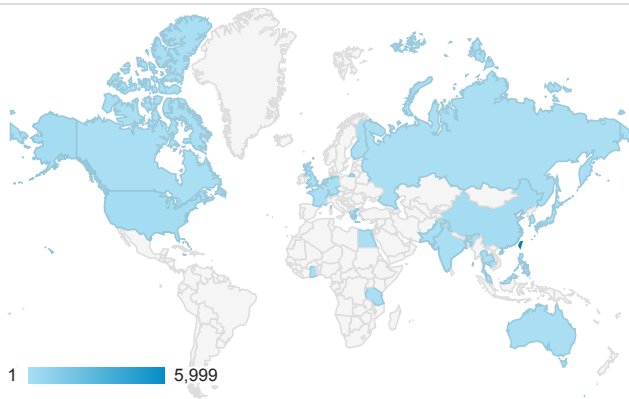

報表01_訪客

2015年1月1日 - 2015年1月31日

所有工作階段
100.00%

平均造訪停留時間和單次造訪頁數

跳出率和平均造訪停留時間

造訪和不重複訪客

造訪和新造訪

造訪地圖

造訪 (依瀏覽器分組)

造訪和新造訪率 (依行動裝置資訊分組)