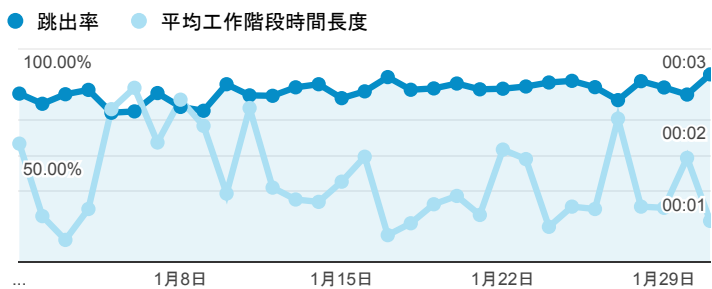

# 報表01\_訪客

2015年1月1日 - 2015年1月31日

所有工作階段  
100.00%

## 平均造訪停留時間和單次造訪頁數

## 跳出率和平均造訪停留時間