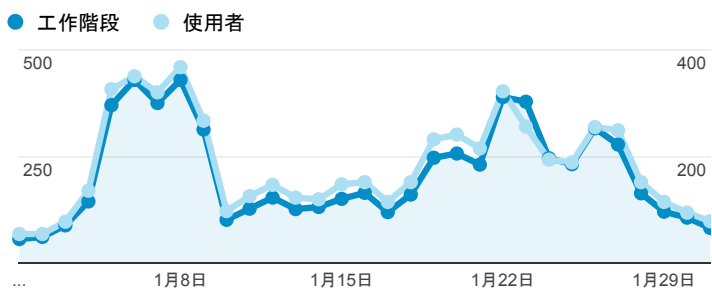

報表01_訪客

2015年1月1日 - 2015年1月31日

所有工作階段
100.00%

平均造訪停留時間和單次造訪頁數

跳出率和平均造訪停留時間

造訪和不重複訪客

造訪和新造訪

造訪地圖

造訪 (依瀏覽器分組)

造訪和新造訪率 (依行動裝置資訊分組)