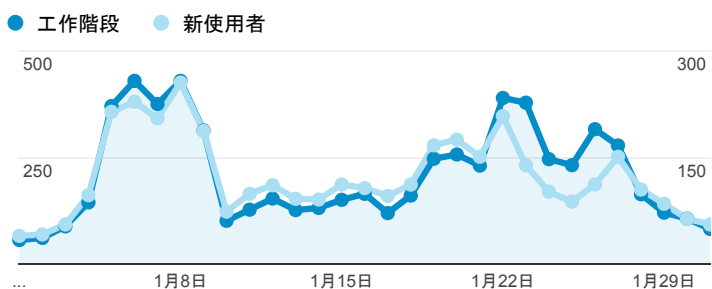

報表01_訪客

2015年1月1日 - 2015年1月31日

所有工作階段
100.00%

平均造訪停留時間和單次造訪頁數

跳出率和平均造訪停留時間

造訪和不重複訪客

造訪和新造訪

造訪地圖

造訪 (依瀏覽器分組)

造訪和新造訪率 (依行動裝置資訊分組)