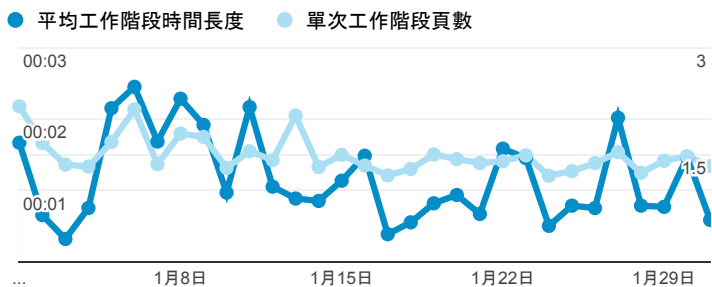

# 報表01\_訪客

2015年1月1日 - 2015年1月31日

所有工作階段  
100.00%

## 平均造訪停留時間和單次造訪頁數

## 跳出率和平均造訪停留時間